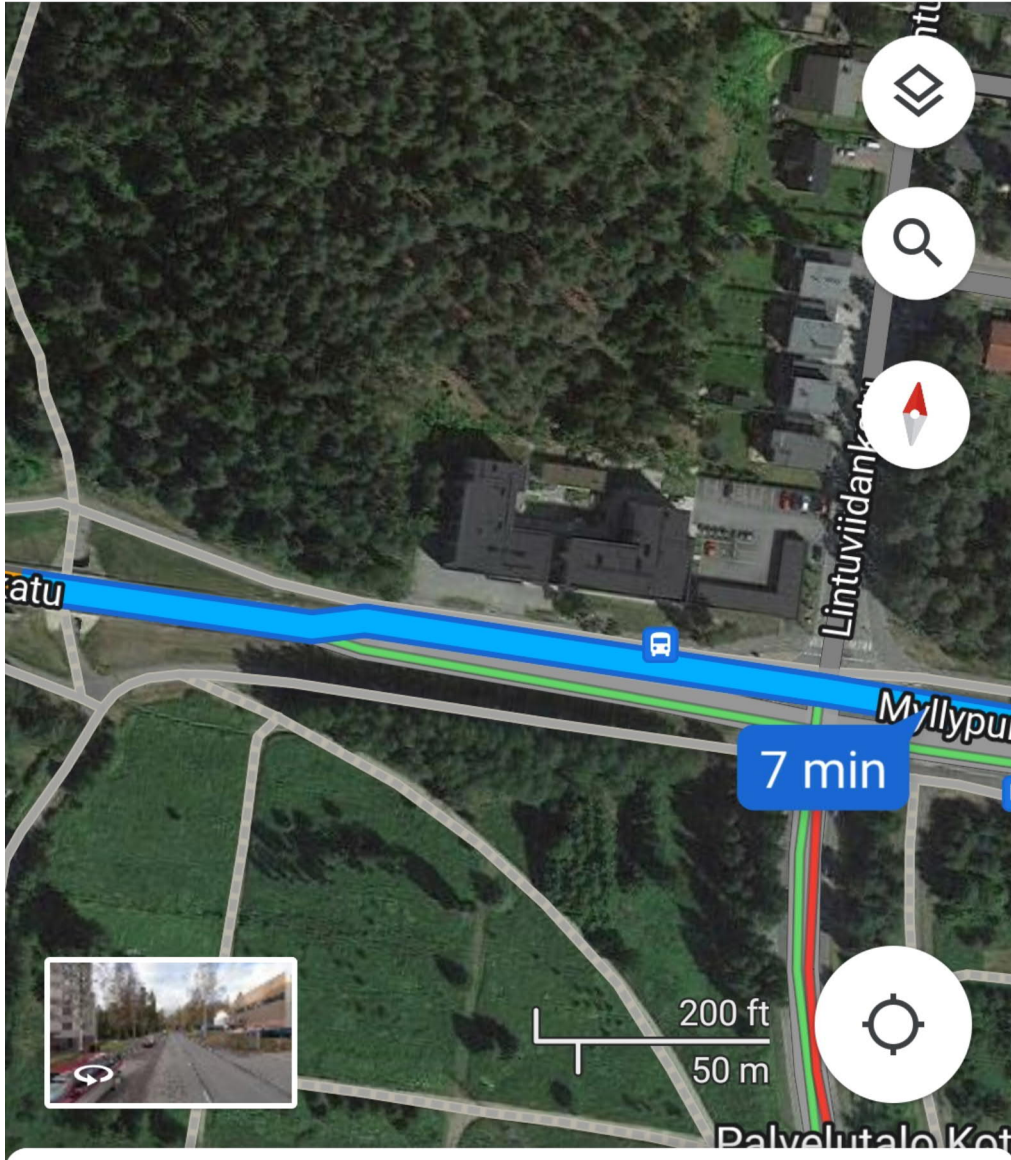

Sijaintisi

Kalkun viertotie 2

7 min

28 min

43 min

12 min

7 min (5,1 km)

Nopein reitti liikenneolosuhteet huomioiden